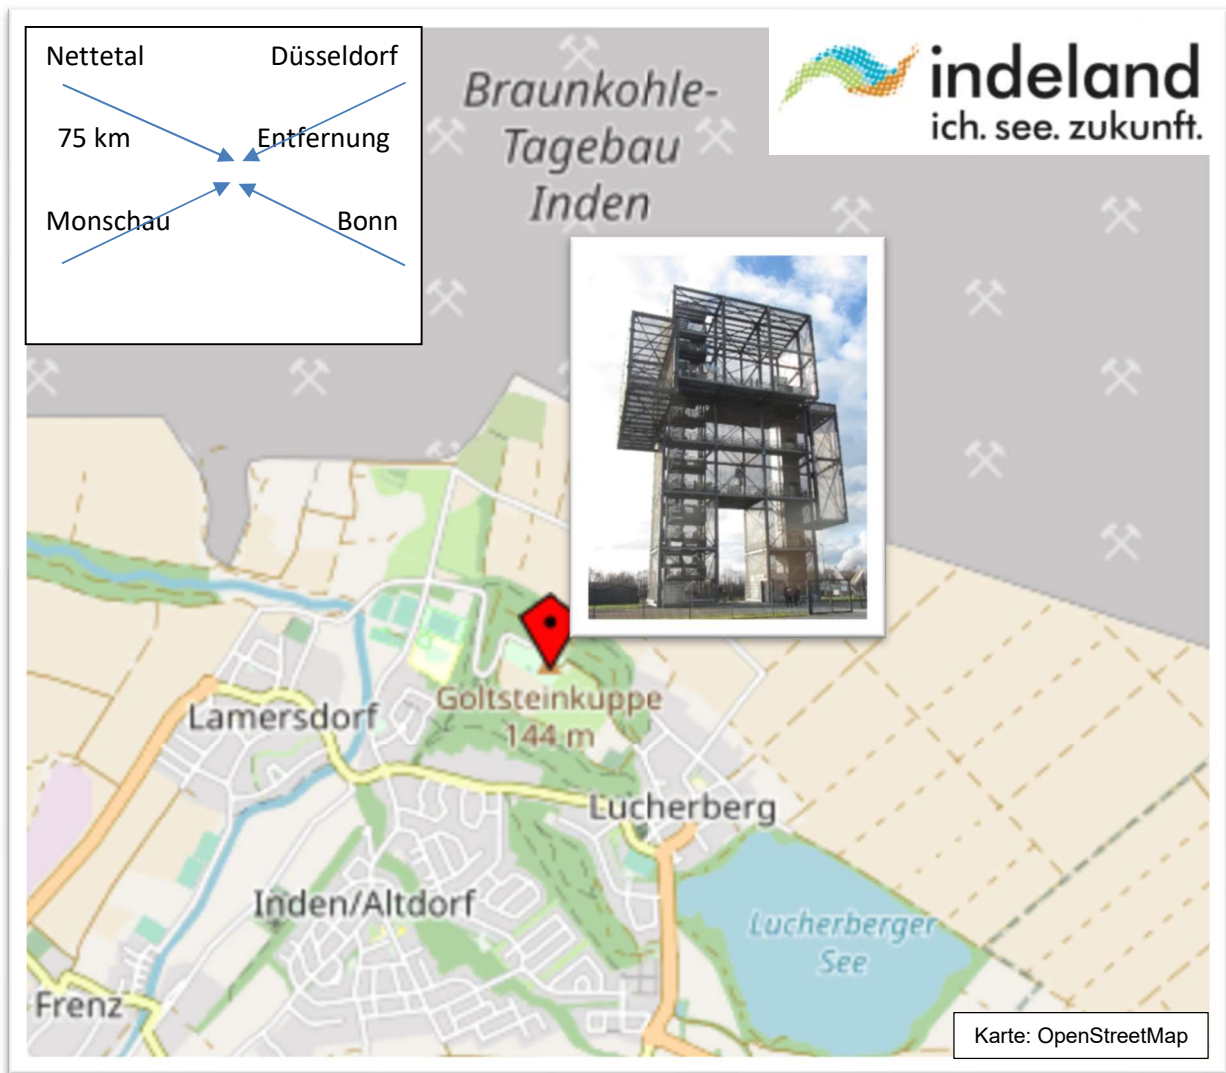

RC Düsseldorf 1890 e.V.

ältester Radsportverein Düsseldorfs

Landesverbandszielfahrt: 130 Jahre Düsseldorfia

Samstag 1. August 2020, 11h bis 15h

Ziel: 52459 Inden, Zum Indemann, Minigolf-Anlage

Schirmherr: Udo Hempel

Infos: <http://rc-duesseldorfia.de> / RTF-Fachwart Reiner Wudtke: reinerwudtke@gmail.com

Euer Weg zum Indemann

Die Anfahrt **von Süden, Westen und Osten** ist unproblematisch.

Fahrer, die **von Norden** über Jülich-Welldorf kommen, können den Indemann östlich über Hambach, Krauthausen, Merken erreichen (21 km). Rechterhand könnt Ihr von weitem den Indemann auf der Goltsteinkuppe sehen. Wenn Ihr den kleinen Indemann am Kreisverkehr in Merken seht, dann seid Ihr richtig.

Schöner ist die Fahrt über Jülich mit dem Brückenkopf, Bourheim, Fronhoven, Neu-Lohn. Bereits von weitem seht Ihr links den Indemann als auch im Süden das Kraftwerk Weisweiler. Dieses müsst Ihr auf jeden Fall umfahren (24 km).

Lasst Euch bitte nicht von Eurem Navi auf einen Nebenweg lotsen!

Wenn Ihr ab Inden den Schildern „Indemann“ folgt, kann nichts mehr schiefgehen.

Eure Räder können vor der Minigolfanlage auf eigenes Risiko abgestellt werden.